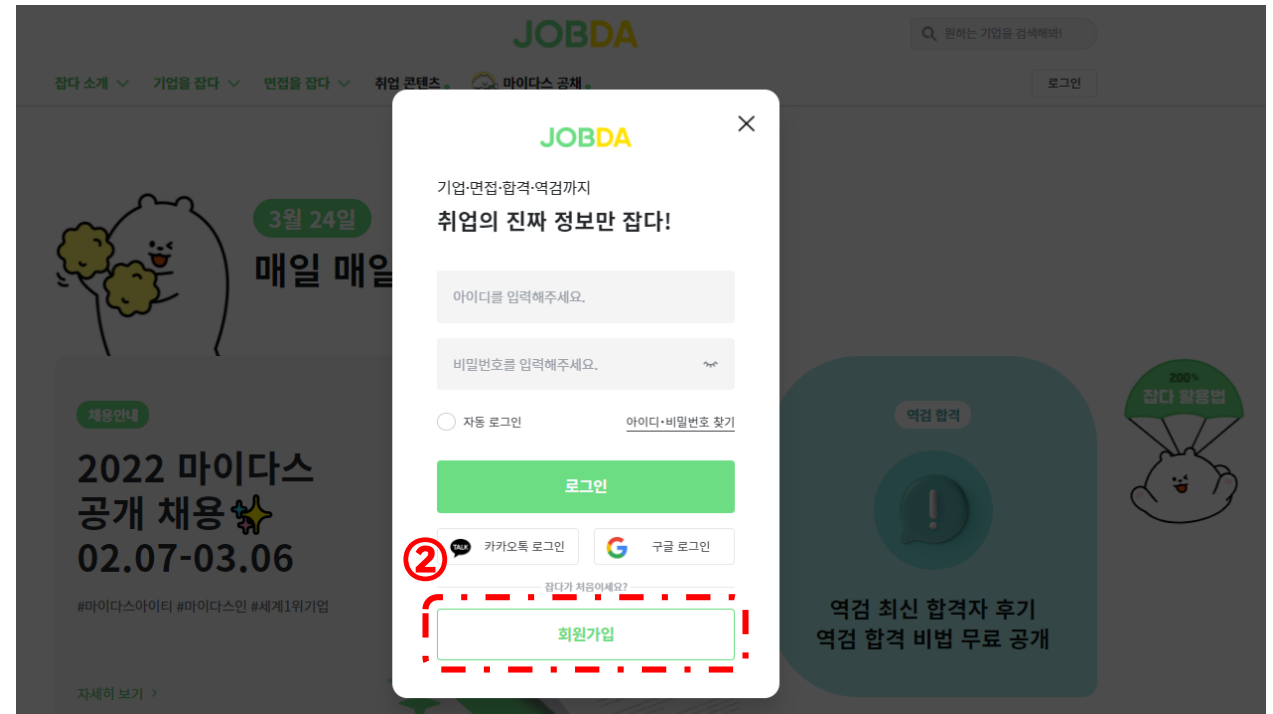

① 학생회원 페이지 - 간편 회원가입

- 접속 URL : <https://www.jobda.im/position>
- 로그인 - 간편 회원가입

② 학생회원 페이지 - 제휴대학 인증하기

- 로그인 - 계정 설정 - 제휴서비스 신청 관리 - 제휴대학 인증

② 학생회원 페이지 - 제휴대학 인증하기

- 로그인 - 마이페이지 - 제휴서비스 신청 관리 - 제휴대학 인증

③ 제휴 대학 인증 탭 클릭

제휴 대학 인증
인증코드 인증

* 필수 입력

제휴 대학

제휴된 대학만 인증 가능합니다. [우리 학교가 검색되지 않는다면?](#)

학과

학번

제휴 대학 이메일 인증 인증요청

확인