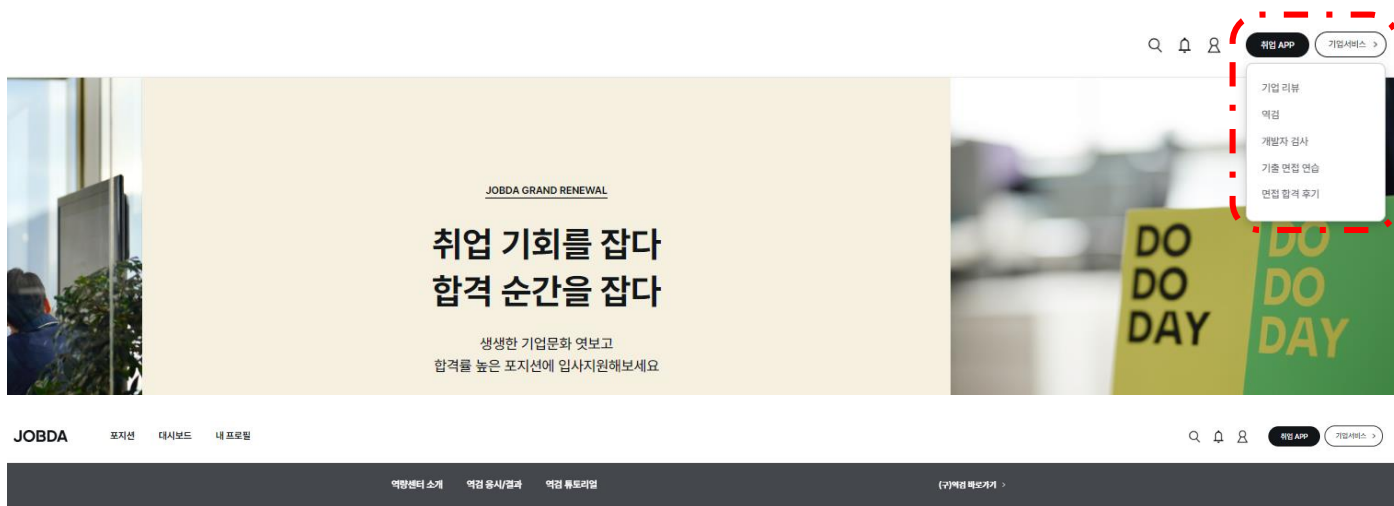

③ 학생회원 이용 가이드- 역검 모의응시 * 월 3회 이용가능

- 취업APP – 역검 – 역검 응시/결과 – 역량 분석결과

① 취업APP-역검 접속