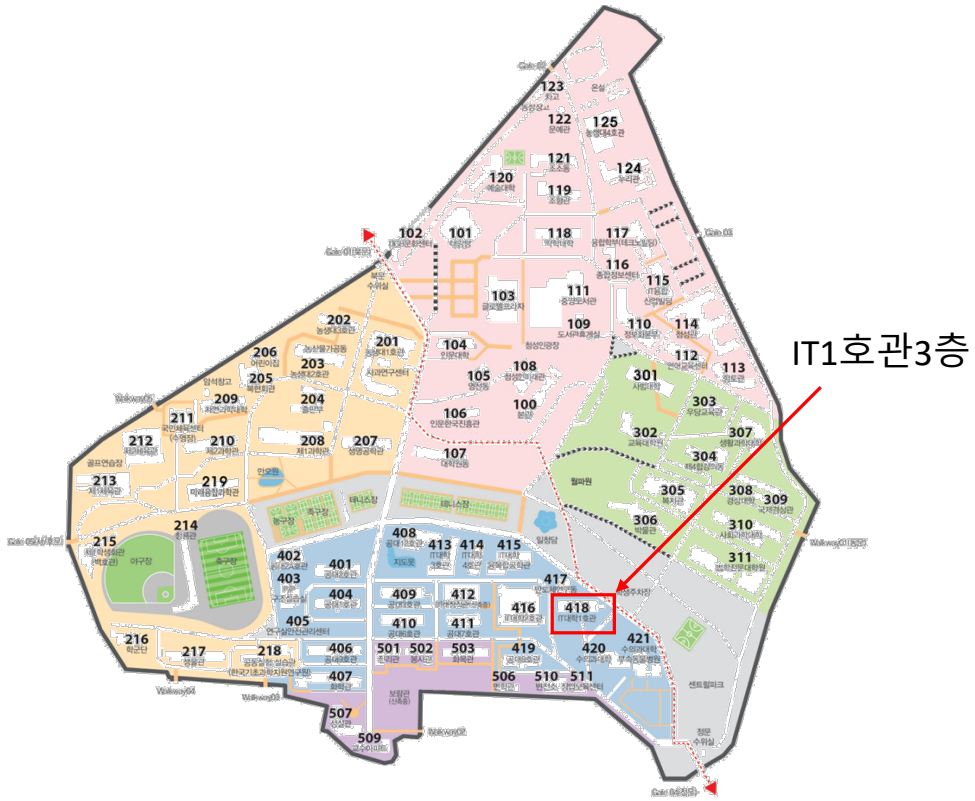

연구교류회1 IT1-313호

(좌장: 최무한 교수)

석창훈 (최홍순 교수)

김무수 (한세경 교수)

Albert Poulouse (김수배 교수)

서장호 (이준우 교수)

연구교류회2 IT1-318호

(좌장: 한준구 교수)

김종범 (송대건 교수)

윤영진 (한동석 교수)

정원제 (박순용 교수)

박민수 (박홍식 교수)

○ 행사장

대구 북구 대학로80
경북대학교 IT1호관

○ 참가상품

◎ 프로그램 참가 정도에 따라 받는 상품이 다릅니다.◎